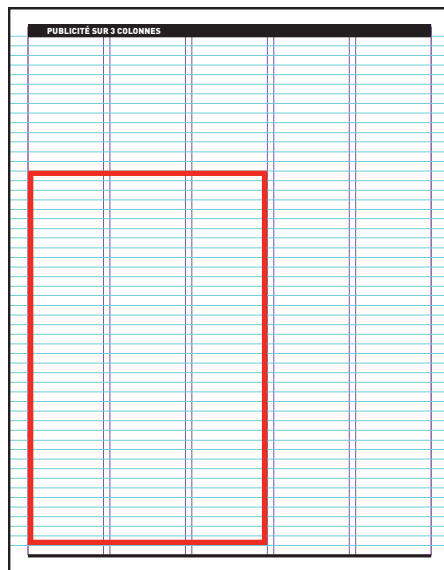

TARIFS PUBLICITAIRES

Surface	Colonnes	Lignes (agates)	Format en pouce (largeur x hauteur)	Format centimètre (largeur x hauteur)	Noir et blanc (\$)	Couleur (\$)
1 Page	5	182	10,5 x 13	26,67 x 33,02	500	525
3/4	5	137	10,5 x 9,75	26,67 x 24,76	375	425
1/2	5	91	10,5 x 6,5	26,67 x 16,51	250	325
1/4	5	46	10,5 x 3,25	26,67 x 8,25	125	225
1	4	182	8,3667 x 13	21,25 x 33,02	400	450
3/4	4	137	8,3667 x 9,75	21,25 x 24,76	300	350
1/2	4	91	8,3667 x 6,5	21,25 x 16,51	200	275
1/4	4	46	8,3667 x 3,25	21,25 x 8,25	100	200
1	3	182	6,23 x 13	15,82 x 33,02	300	350
3/4	3	137	6,23 x 9,75	15,82 x 24,76	225	300
1/2	3	91	6,23 x 6,5	15,82 x 16,51	150	225
1/4	3	46	6,23 x 3,25	15,82 x 8,25	75	175
1	2	182	4,1 x 13	10,41 x 33,02	200	275
3/4	2	137	4,1 x 9,75	10,41 x 24,76	150	225
1/2	2	91	4,1 x 6,5	10,41 x 16,51	100	200
1/4	2	46	4,1 x 3,25	10,41 x 8,25	50	150
1	1	182	1,9667 x 13	4,99 x 33,02	100	200
3/4	1	137	1,9667 x 9,75	4,99 x 24,76	75	175
1/2	1	91	1,9667 x 6,5	4,99 x 16,51	50	150
1/4	1	46	1,9667 x 3,25	4,99 x 8,25	25	140
Carte	N/A	N/A	5,125 x 2,125	13,01 x 5,39	40	140

1 page sur 5 colonnes

3/4 de page sur 5 colonnes

1/2 page sur 5 colonnes

1/4 de page sur 5 colonnes

1 page sur 4 colonnes

3/4 de page sur 4 colonnes

1/2 page sur 4 colonnes

1/4 de page sur 4 colonnes

1 page sur 3 colonnes

3/4 de page sur 3 colonnes

1/2 page sur 3 colonnes

1/4 de page sur 3 colonnes

1 page sur 2 colonnes

3/4 de page sur 2 colonnes

1/2 page sur 2 colonnes

1/4 de page sur 2 colonnes

1 page sur 4 colonnes

3/4 de page sur 1 colonnes

1/2 page sur 1 colonnes

1/4 de page sur 1 colonnes

Format carte d'affaire